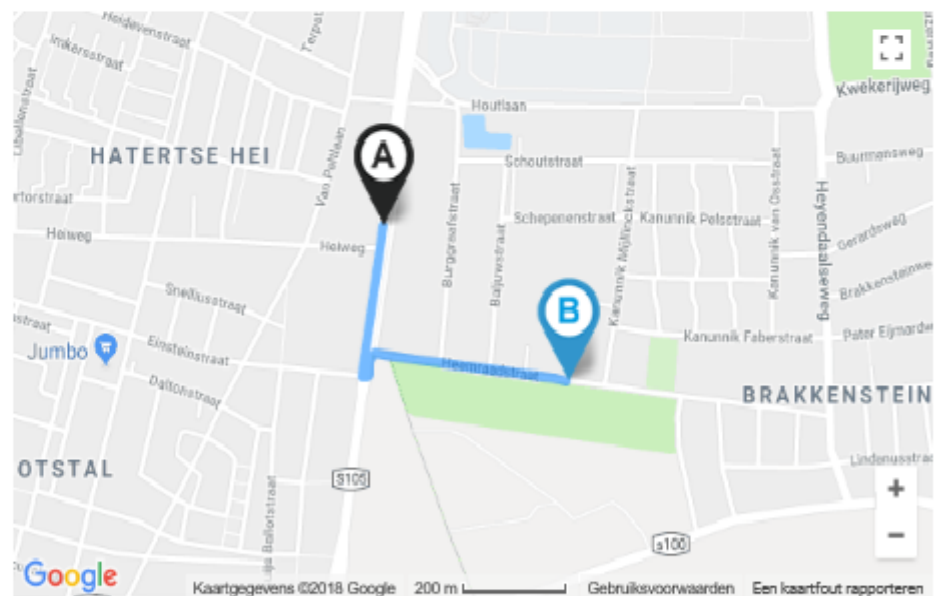

Route naar atletiekbaan Brakkenstein

Fiets route:

- School (kant conciërge), naar Groesbeekseweg (via Guyotstraat), linksaf richting onderbouw,
- 1^e stoplicht rechtsaf, Heyendaalseweg op richting universiteit.
- Heyendaalseweg bijna helemaal uit fietsen,
- Bij kerk, 1^e straat rechtsaf Pastoor Wicherstraat na 300m a/d linkerkant = atletiekbaan.

(School, Groesbeekseweg, Heyendaalseweg, Pastoor Wichersstraat)

[Opslaan](#)
[Agenda](#)
[Printen](#)
[Delen](#)
[Feedback](#)

08:42

Vertrek

☆ Bushalte Centraal Station, Nijmegen

Breng Bus 83

Richting Venlo Busstation

+ Toon tussenstops

08:50

Aankomst

☆ Bushalte Sint Annastraat/Heiweg, Nijmegen

08:50

Vertrek

Lopen

6 minuten

Let goed op mogelijk zijn er niet overal trottoirs of wandelpaden langs deze route.

Routebeschrijving naar Heemraadstraat 3, Nijmegen

1. Ga in **zuidelijke** richting op de Sint Annastraat/de S105 naar de Heiweg
2. Sla **linksaf** naar de Einsteinstraat
3. Sla **linksaf** bij de Sint Annastraat/de S105
4. Sla **rechtsaf** naar de Heemraadstraat